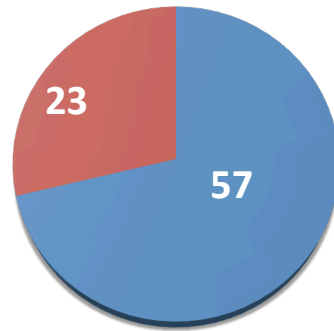

**Bleu** > Wallonie picarde

**Rouge** > Flandre occidentale

**Noir** > France

# COMPOSITION DU FORUM

Avril 2012

De samenstelling van het

FORUM

April 2012

## SEXE - GESLACHT

■ hommes

■ femmes